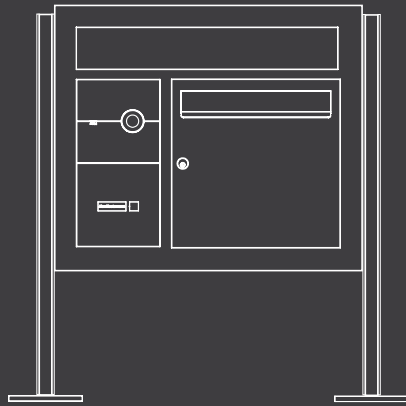

Architectus Pro

EIN PERSONALISIERBARES SYSTEM

MODULSÄULE

- 1 AUDIO-/VIDEO-MODUL
- 1 RUFMODUL MIT 1 TASTE
- 1 INFO-MODUL
- 1 BRIEFKASTEN

UNTERPUTZGEHÄUSE

- 1 AUDIO-/VIDEO-MODUL
- 1 MODUL TOUCHSCREEN 8"
- 1 INFO-MODUL
- 1 BRIEFKASTEN