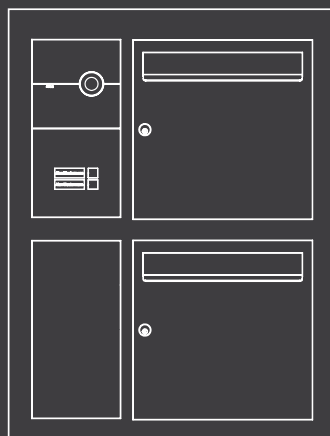

UNTERPUTZGEHÄUSE

- 1 AUDIO-VIDEO MODUL
- 1 RUFMODUL MIT 2 TASTEN
- 1 INFOMODUL
- 1 BRIEFKASTEN