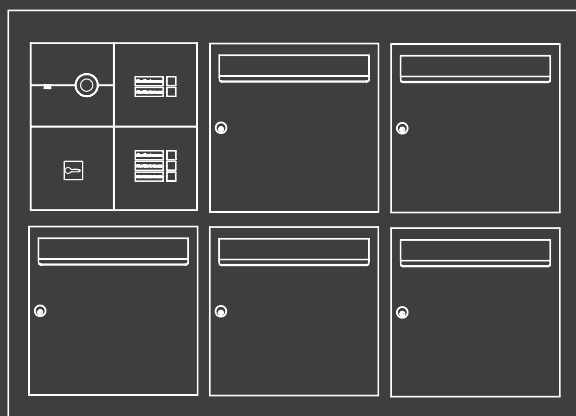

UNTERPUTZGEHÄUSE

- 1 AUDIO-/VIDEO-MODUL
- 1 RUFMODUL MIT 2 TASTEN
- 1 RUFMODUL MIT 3 TASTEN
- 1 MODUL SIMPLEKEY
- 5 BRIEFKÄSTEN