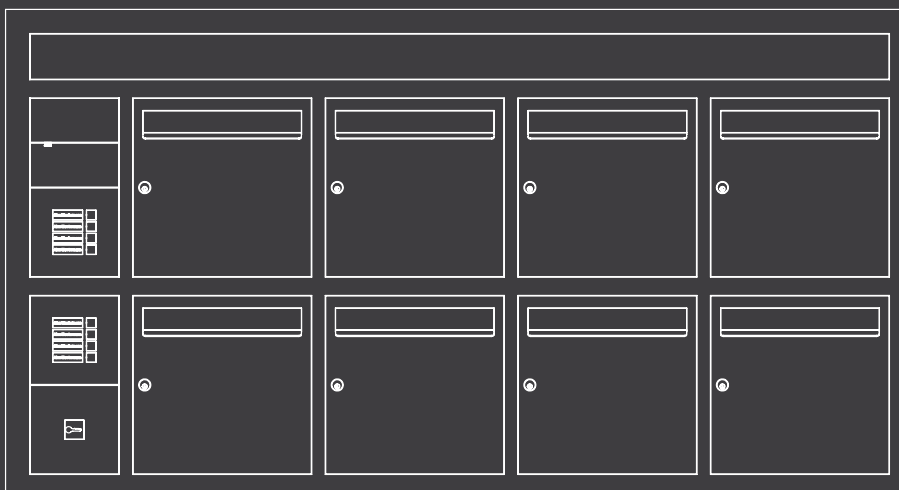

UNTERPUTZGEHÄUSE

- 1 AUDIO-MODUL
- 2 RUFMODULE MIT 4 TASTEN
- 1 MODUL SIMPLEKEY
- 8 BRIEFKÄSTEN
- 1 INFO-MODUL