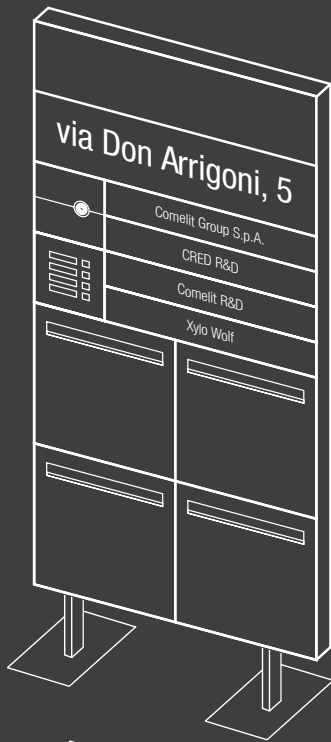

MODULSÄULE

- 1 AUDIO-/VIDEO-MODUL
- 1 RUFBODUL 4 TASTEN
- 5 INFO-MODULE
- 4 BRIEFKÄSTEN