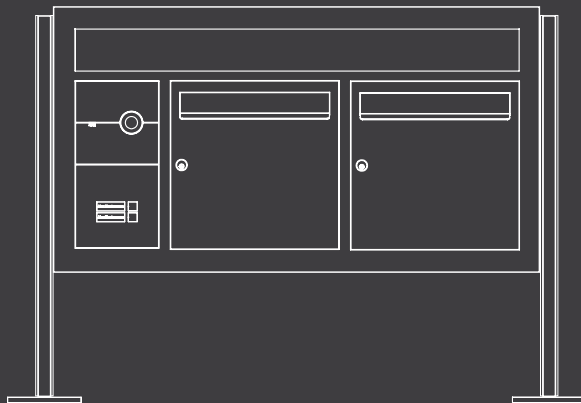

MODULSÄULE

- 1 AUDIO-/VIDEO-MODUL
- 1 RUFMODUL MIT 2 TASTEN
- 1 INFO-MODUL
- 2 BRIEFKÄSTEN