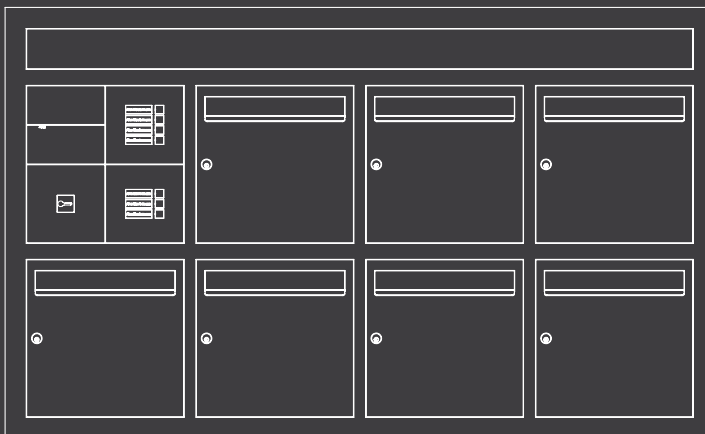

UNTERPUTZGEHÄUSE

- 1 AUDIO-MODUL
- 1 RUFMODUL MIT 3 TASTEN
- 1 RUFMODUL MIT 4 TASTEN
- 1 MODUL SIMPLEKEY
- 7 BRIEFKÄSTEN
- 1 INFO-MODUL