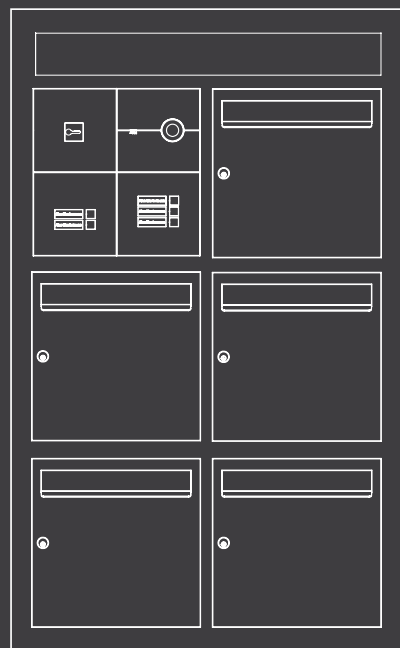

UNTERPUTZGEHÄUSE

- 1 AUDIO-/VIDEO-MODUL
- 1 RUFMODUL MIT 2 TASTEN
- 1 RUFMODUL MIT 3 TASTEN
- 1 MODUL SIMPLEKEY
- 1 INFO-MODUL
- 5 BRIEFKÄSTEN